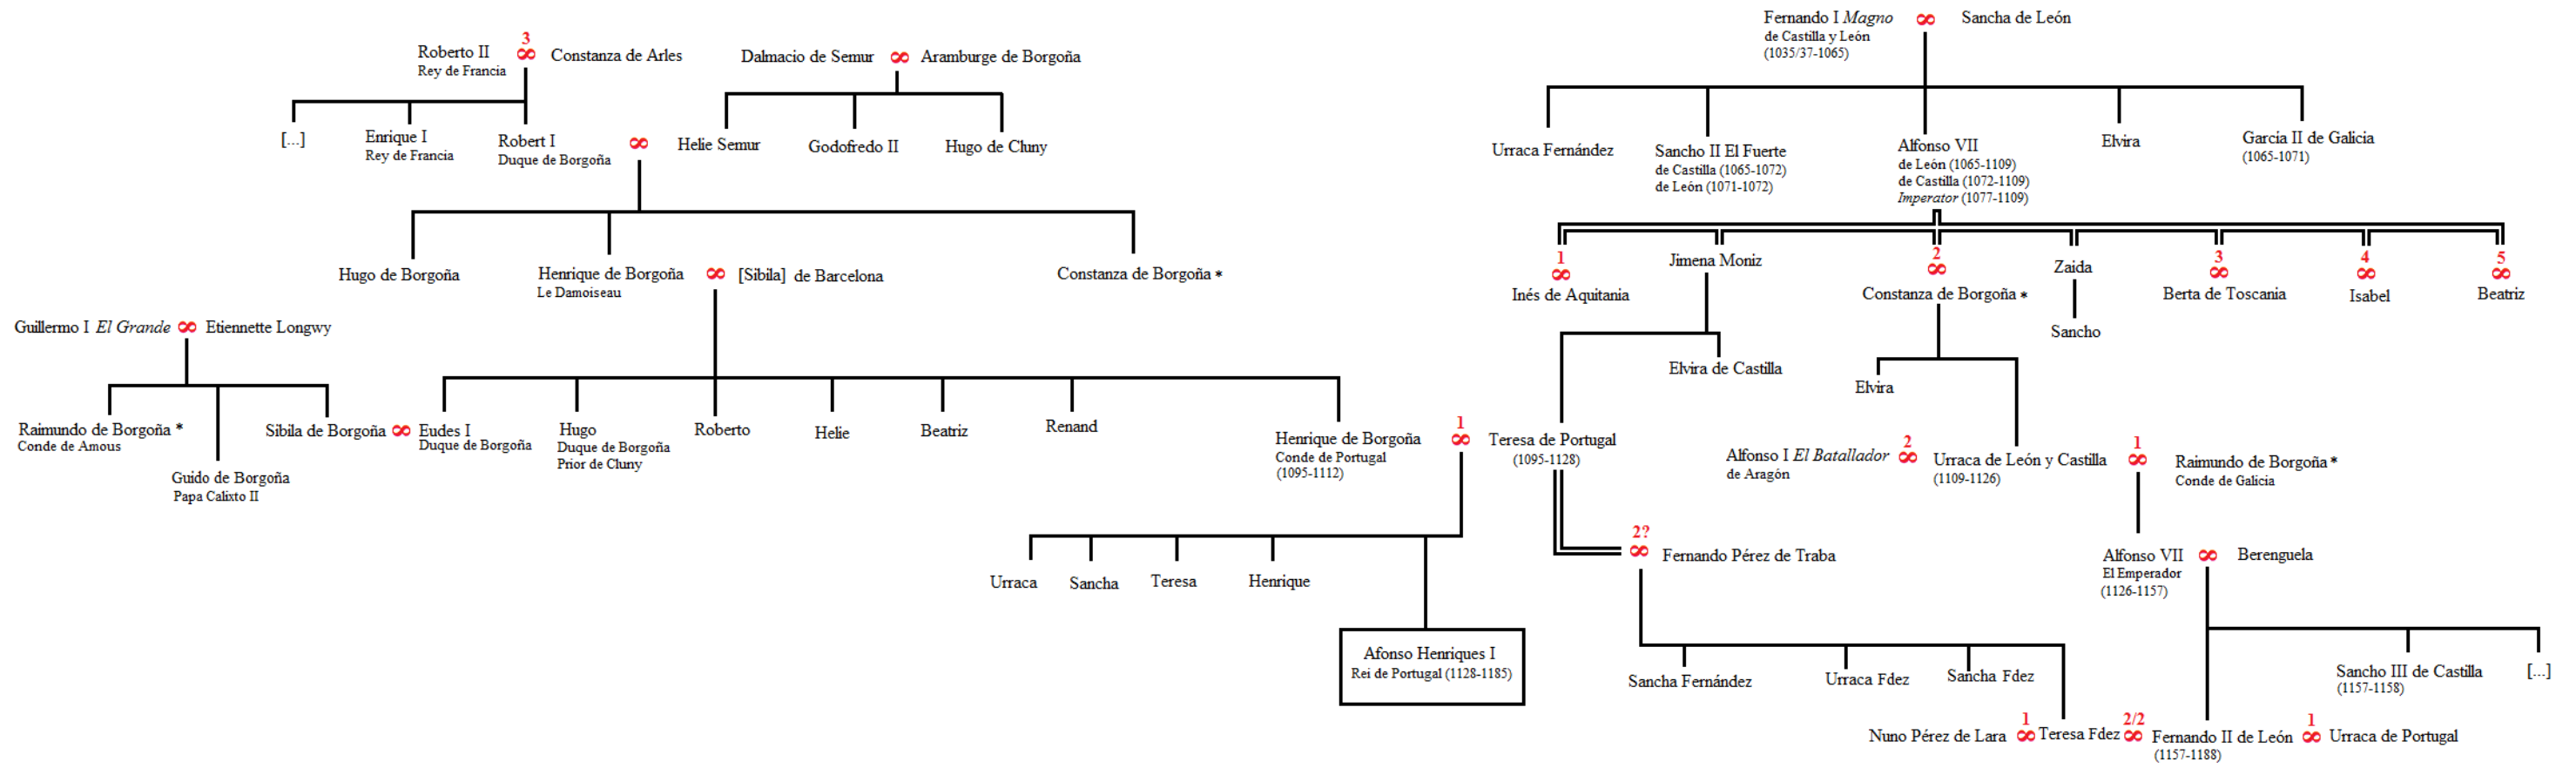

CONDES DE BORGOÑA

DUQUES DE BORGOÑA

REYES DE PORTUGAL

REYES DE CASTILLA Y LEÓN

ILUSTRACIÓN 3.1.3: *Árbol genealógico de de Afonso Henrique*¹¹⁹.

¹¹⁹ Elaboración propia a partir de AMARAL, L. C. y BARROCA, M. J.: *A condessa-rainha.... Op. Cit.* Los personajes acompañados de un asterisco (*), están repetidos para facilitar la comprensión del árbol genealógico, debido a las intrincadas ramas de las relaciones entre las familias.